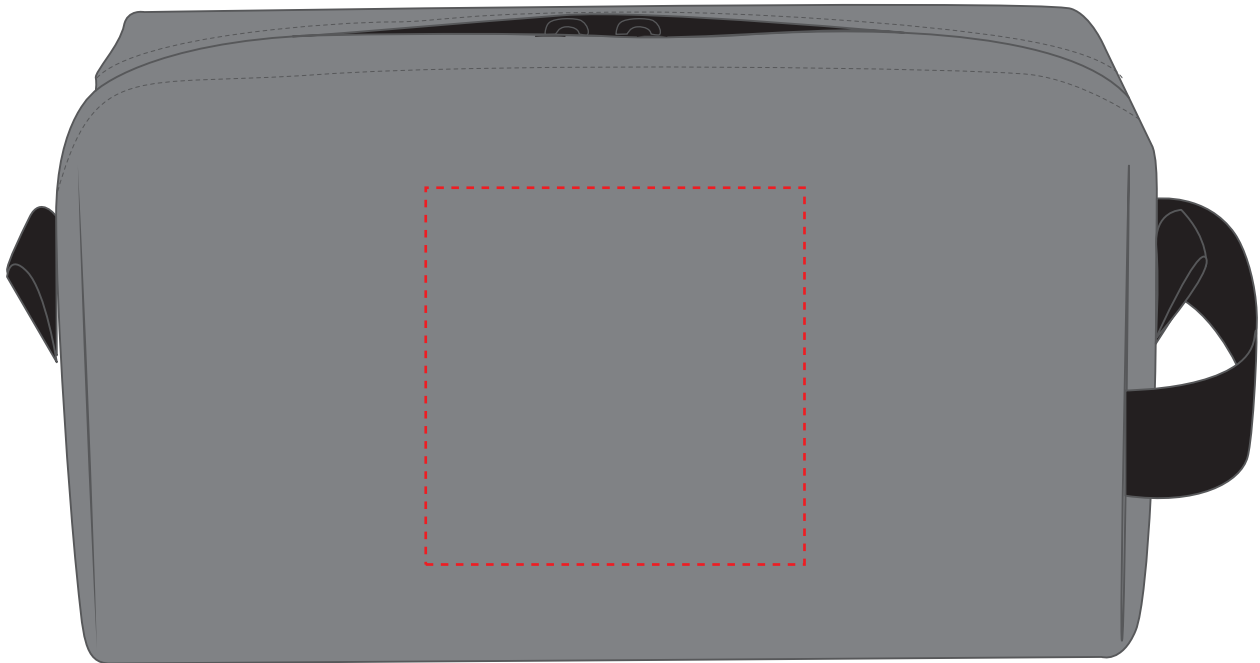

# 1818021 Reißverschluss-Tasche / zip bag DAILY

Fläche für Ihr Logo  
area for your Logo

(B 8 cm x H 8 cm)  
(W 8 cm x H 8 cm)