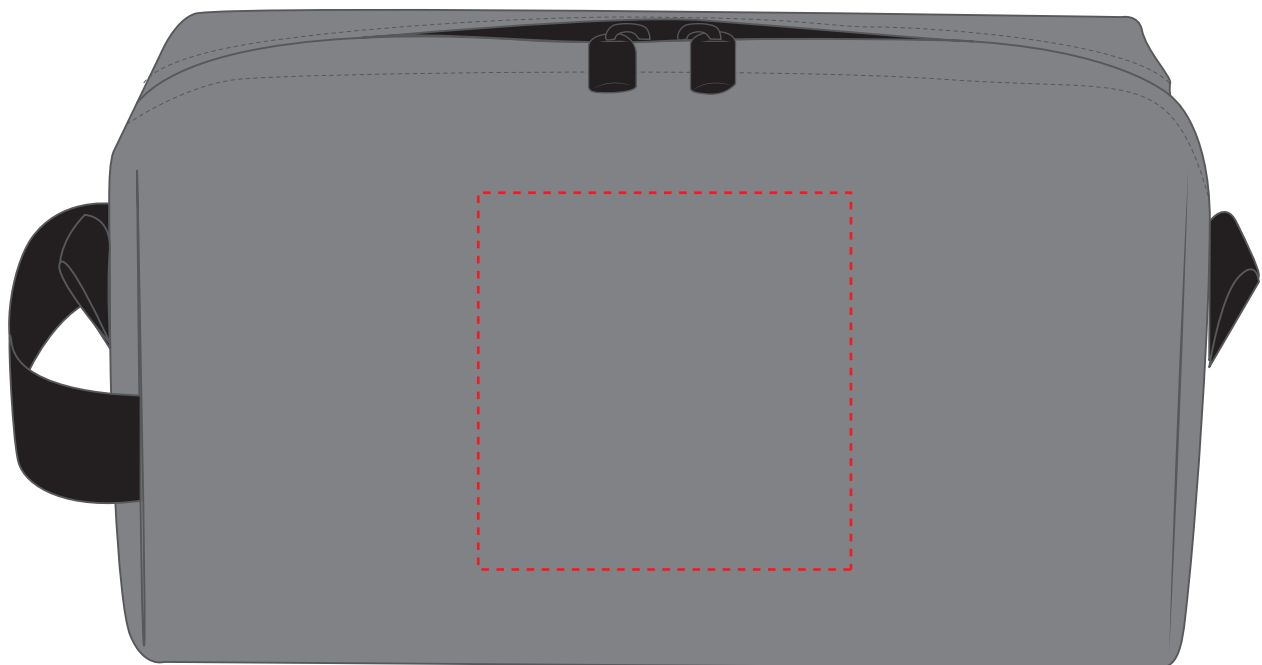

# 1818021 Reißverschluss-Tasche / zip bag DAILY

Fläche für Ihr Logo  
area for your Logo

(B 8 cm x H 8 cm)  
(W 8 cm x H 8 cm)

## Taschenmaß (BxHxT) / size of the bag (WxHxD):

B 22 x H 12 x T 10